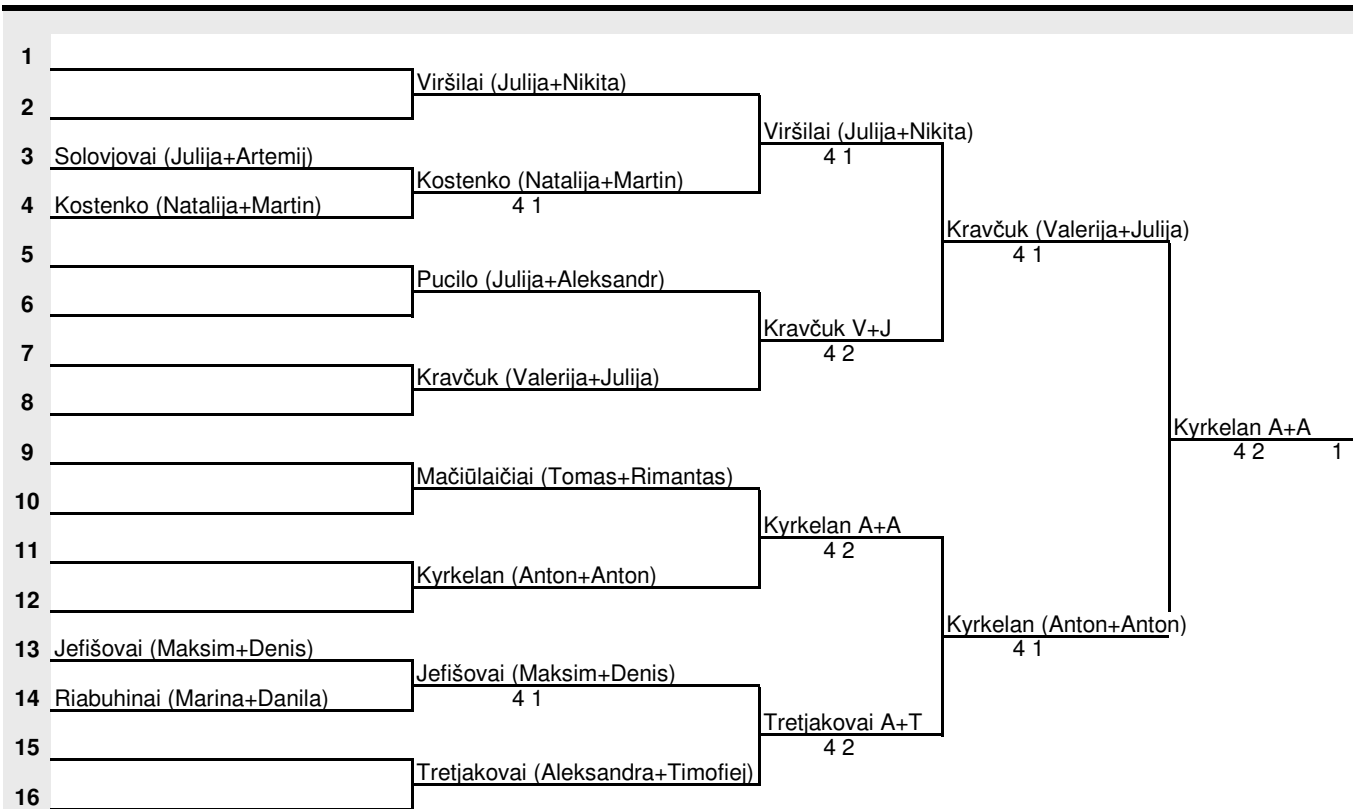

ŠEIMŲ PORŲ TURNYRAS

Grupė 1 2012 08 18

Vyr. teisėjas: Tatjana Nabijeva