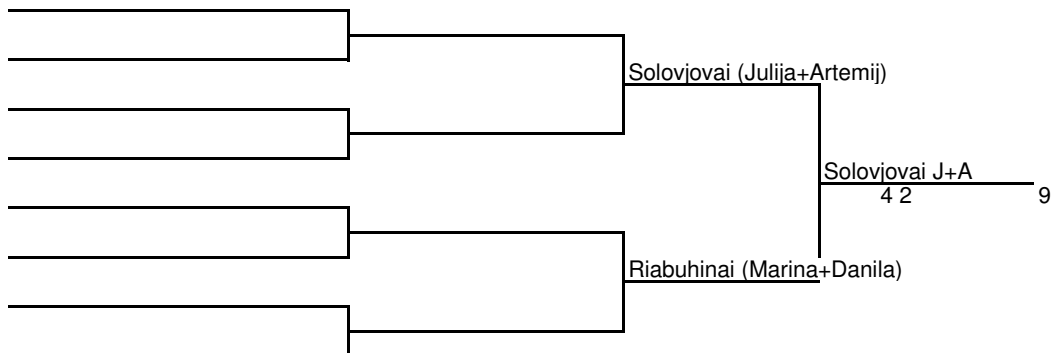

ŠEIMŲ PORŲ TURNYRAS

Grupė 1 2012 08 18

Vyr. teisėjas: Tatjana Nabijeva